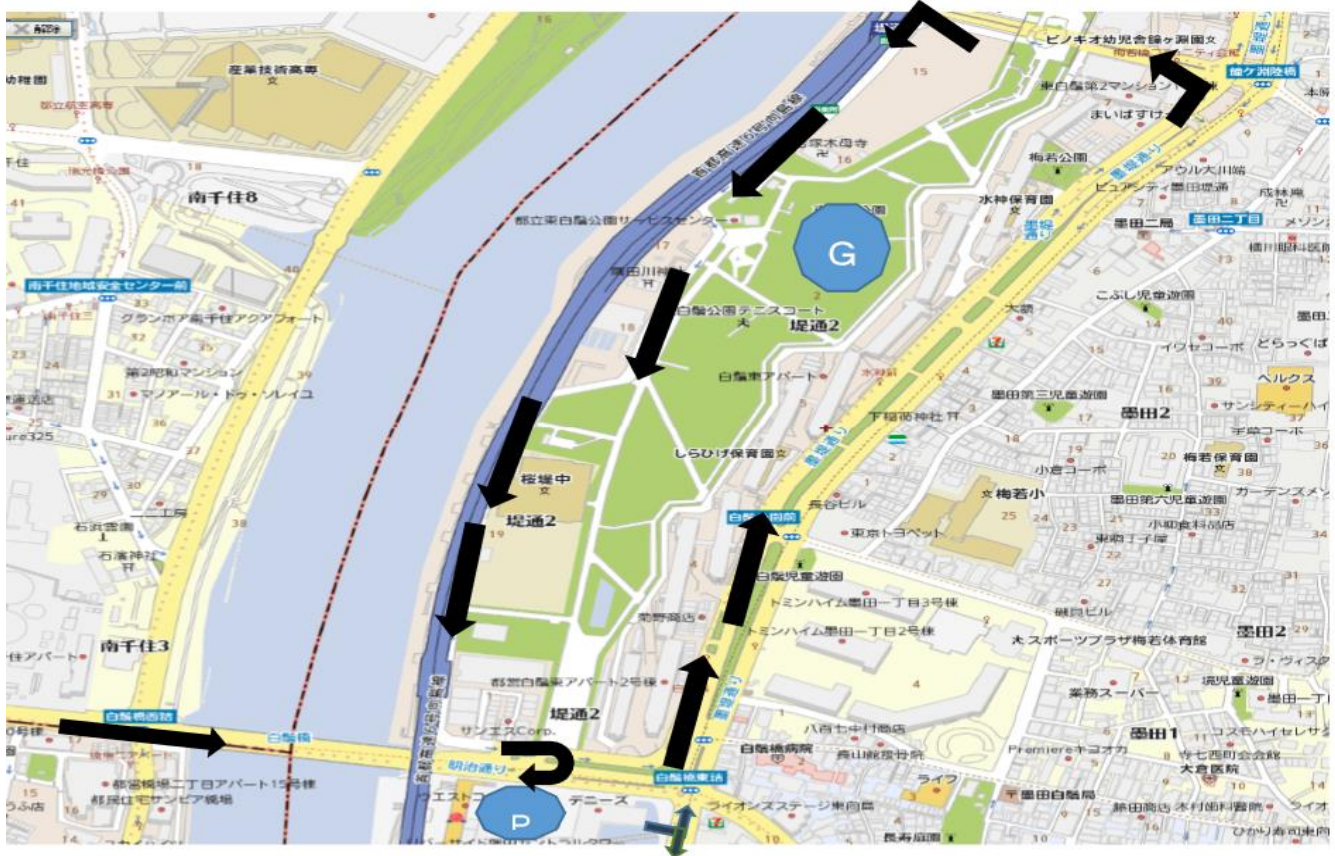

東白鬚公園グランドへの駐車について

○東白鬚公園には駐車場がありません。グランド横の道路に駐車すると、警察が間違いなく出動します。必ず、付近のコインパーキングもしくは白鬚橋近くにある大きな駐車場をご利用ください。

錦糸公園グランドマップ

○錦糸公園には有料の施設駐車場があります。満車の場合には付近のコインパーキングや商業施設「オリナス」の駐車場を利用してください。