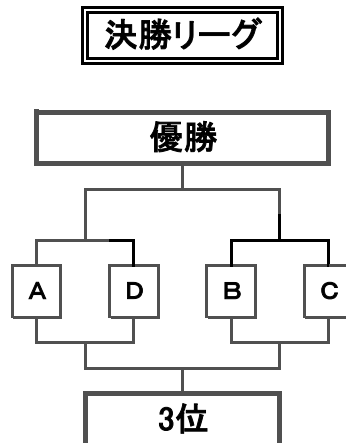

令和2年 2020年度 第73回 墨田区民体育祭大会(秋) 組み合わせ表

低学年

* 決勝リーグは各ブロック1位の三つ巴戦

Aブロック	
1	ヤングパワーズ B
2	ヤングイーグルス B
3	墨田スターズ B
4	墨田コンドルス B

Bブロック	
5	墨田ジュニア B
6	ブレーブス B
7	両国セブンアローズ B
8	レッドピジョン B

Cブロック	
9	堤若草 B
10	レッドソックス B
11	向島ビバーズ B
12	スカイはやぶさ B

学童(高学年)

Aブロック	
①	墨田スターズ A
2	鐘ヶ淵イーグルス
3	立花サンダース
4	両国セブンアローズ A

Bブロック	
⑤	墨田コンドルス A
6	スカイはやぶさ A
7	立ニドルフィンズ
8	レッドピジョン A
9	若草

Cブロック	
⑩	ヤングパワーズ A
11	緑スワローズ
12	墨田ジュニア A
13	スミダジャガーズ
14	レッドソックス A

Dブロック	
⑮	向島ビバーズ A
16	ブレーブス A
17	堤若草 A
18	横川メッツ
19	ヤングイーグルス A