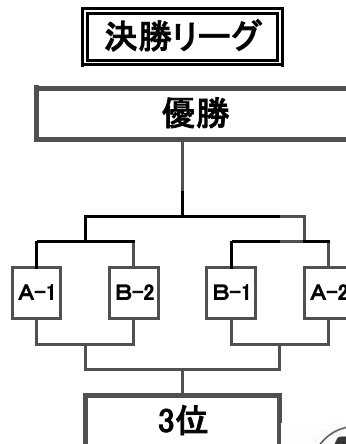

少年(中学部)

Aブロック	
①	鐘ヶ淵イーグルス A
2	墨田ウイングス B
3	鐘ヶ淵イーグルス C
4	ヤングパワーズ

Bブロック	
⑤	墨田ウイングス A
6	鐘ヶ淵イーグルス B
7	安田学園
8	立ニドルフィンズ