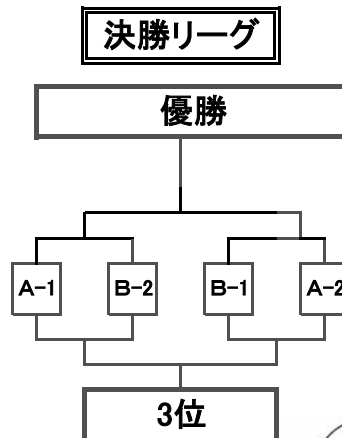

少年(中学部)

Aブロック	
①	墨田ウイングスA
2	立ニドルフィンズB
3	鐘ヶ淵イーグルズB

Bブロック	
④	立ニドルフィンズA
5	鐘ヶ淵イーグルズA
6	墨田ウイングスB
7	ヤングパイレーツ