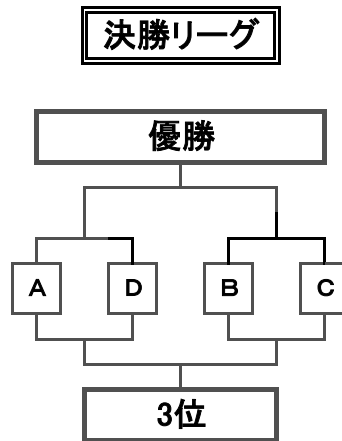

令和元年 2019年度 第72回 墨田区民体育祭大会(秋) 組み合わせ表

低学年

* 決勝リーグは各ブロック1位の三つ巴戦

Aブロック	
①	レッドソックスB
2	レッドピジョンC
3	墨田スターズB
4	ヤングイーグルズC

Bブロック	
⑤	向島ビーバーズB
6	両国セブンアローズB
7	墨田ジュニアB
8	立ニドルフィンズB

Cブロック	
⑨	墨田コンドルスB
10	ヤングパワーズB
11	スカイはやぶさB
12	堤若草B
13	ブレーブスB

学童(高学年)

Aブロック	
①	両国セブンアローズA
2	ヤングパワーズA
3	ブレーブスA
4	レッドピジョンB
5	横川メッツ

Bブロック	
⑥	堤若草A
7	レッドソックスA
8	鐘ヶ淵イーグルズ
9	墨田コンドルスA
10	ヤングイーグルズB

Cブロック	
⑪	墨田スターズA
12	立花サンダース
13	スミダジャガーズ
14	墨田ジュニアA
15	スカイはやぶさA

Dブロック	
⑫	立ニドルフィンズA
17	緑スワローズ
18	若草
19	向島ビーバーズA
20	レッドピジョンA
21	ヤングイーグルズA