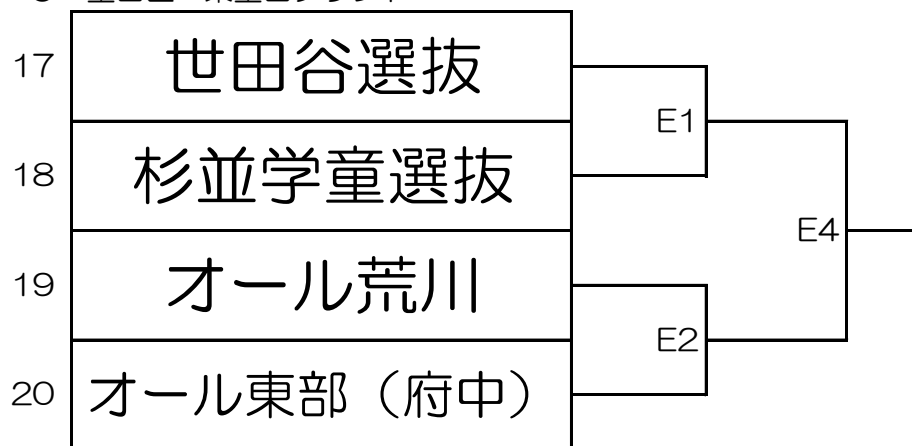

# 第14回 東京学童選抜野球大会 予選トーナメント表

☆ 7月15日(祝)

8:00~ 開会式 (リバーサイドスポーツセンター野球場B面)

○ 台東区リバーサイドB面

○ 墨田区 東墨田グランド

○ 台東区リバーサイドA面

○ 都営東白鬚公園グランド

○ 墨田区錦糸公園野球場

台東区 リバーサイドB面	試合			審判担当(責任:台東区)			
	試合番号	一塁側	三塁側	主審	一塁	二塁	三塁
8:00~ 8:30	開会式						
9:15~11:00	A1	1 - 2		3	4	3	4
11:15~13:00	B1	5 - 6		7	8	7	8
13:15~15:00	A4	A1勝 - A2勝		A1負	A2負	A1負	A2負
15:15~17:00	B4	B1勝 - B2勝		B1負	B2負	B1負	B2負