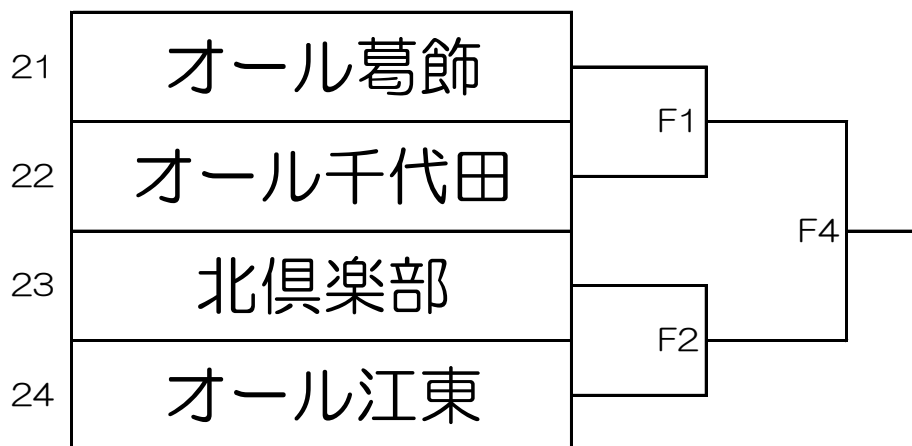

# 第14回 東京学童選抜野球大会 予選トーナメント表

☆ 7月15日(祝)

8:00~ 開会式 (リバーサイドスポーツセンター野球場B面)

○ 台東区リバーサイドB面

○ 墨田区 東墨田グランド

○ 台東区リバーサイドA面

○ 都営東白鬚公園グランド

○ 墨田区錦糸公園野球場

台東区 リバーサイドB面	試合			審判担当(責任:台東区)			
	試合番号	一塁側	三塁側	主審	一塁	二塁	三塁
8:00~ 8:30	開会式						
9:15~11:00	A1	1 - 2		3	4	3	4
11:15~13:00	B1	5 - 6		7	8	7	8
13:15~15:00	A4	A1勝 - A2勝		A1負	A2負	A1負	A2負
15:15~17:00	B4	B1勝 - B2勝		B1負	B2負	B1負	B2負