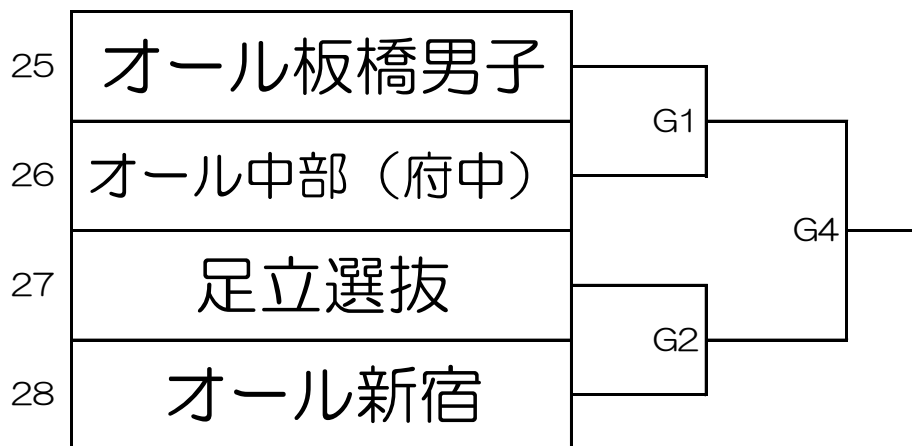

# 第14回 東京学童選抜野球大会 予選トーナメント表

☆ 7月15日(祝)

8:00~ 開会式 (リバーサイドスポーツセンター野球場B面)

○ 台東区リバーサイドB面

○ 墨田区 東墨田グランド

○ 台東区リバーサイドA面

○ 都営東白鬚公園グランド

○ 墨田区錦糸公園野球場

台東区 リバーサイドB面	試合			審判担当(責任:台東区)			
	試合番号	一塁側	三塁側	主審	一塁	二塁	三塁
8:00~ 8:30	開会式						
9:15~11:00	A1	1 - 2		3	4	3	4
11:15~13:00	B1	5 - 6		7	8	7	8
13:15~15:00	A4	A1勝 - A2勝		A1負	A2負	A1負	A2負
15:15~17:00	B4	B1勝 - B2勝		B1負	B2負	B1負	B2負