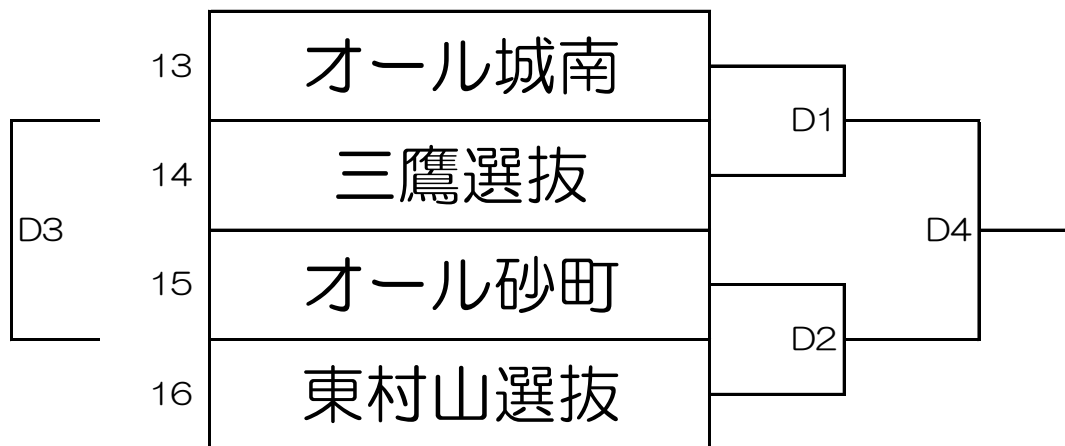

# 第14回 東京学童選抜野球大会 予選トーナメント表

☆ 7月15日(祝)

8:00~ 開会式 (リバーサイドスポーツセンター野球場B面)

○ 台東区リバーサイドB面

○ 墨田区 東墨田グランド

○ 台東区リバーサイドA面

○ 都営東白鬚公園グランド

○ 墨田区錦糸公園野球場

台東区 リバーサイドB面	試合			審判担当(責任:台東区)			
	試合番号	一塁側	三塁側	主審	一塁	二塁	三塁
8:00~ 8:30	開会式						
9:15~11:00	A1	1 - 2		3	4	3	4
11:15~13:00	B1	5 - 6		7	8	7	8
13:15~15:00	A4	A1勝 - A2勝		A1負	A2負	A1負	A2負
15:15~17:00	B4	B1勝 - B2勝		B1負	B2負	B1負	B2負

台東区 リバーサイドA面	試合			審判担当(責任:台東区)			
	試合番号	一塁側	三塁側	主審	一塁	二塁	三塁
9:15~11:00	A2	3 - 4		1	2	1	2
11:15~13:00	B2	7 - 8		5	6	5	6
13:15~15:00	A3	A1負 - A2負		A1勝	A2勝	A1勝	A2勝
15:15~17:00	B3	B1負 - B2負		B1勝	B2勝	B1勝	B2勝