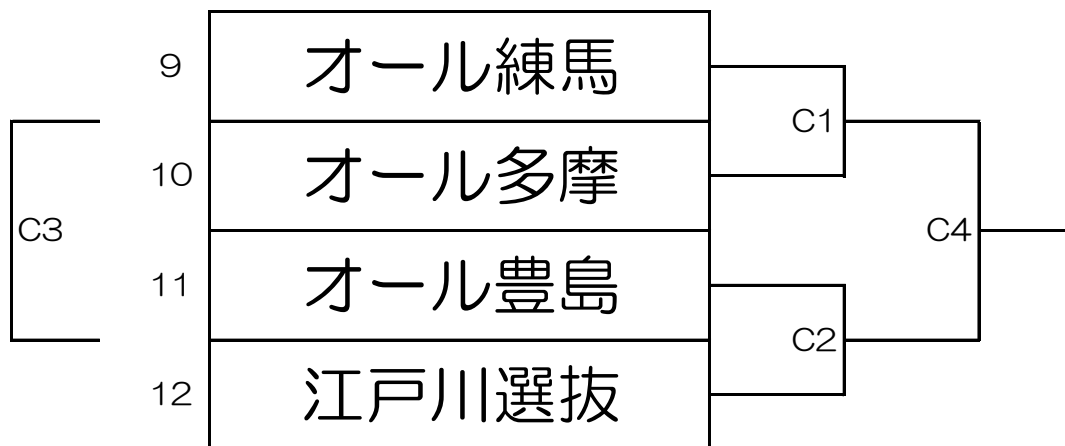

# 第14回 東京学童選抜野球大会 予選トーナメント表

☆ 7月15日(祝)

8:00~ 開会式 (リバーサイドスポーツセンター野球場B面)

○ 台東区リバーサイドB面

○ 墨田区 東墨田グランド

○ 台東区リバーサイドA面

○ 都営東白鬚公園グランド

○ 墨田区錦糸公園野球場

台東区 リバーサイドB面	試合			審判担当(責任:台東区)			
	試合番号	一塁側	三塁側	主審	一塁	二塁	三塁
8:00~ 8:30	開会式						
9:15~11:00	A1	1 - 2		3	4	3	4
11:15~13:00	B1	5 - 6		7	8	7	8
13:15~15:00	A4	A1勝 - A2勝		A1負	A2負	A1負	A2負
15:15~17:00	B4	B1勝 - B2勝		B1負	B2負	B1負	B2負