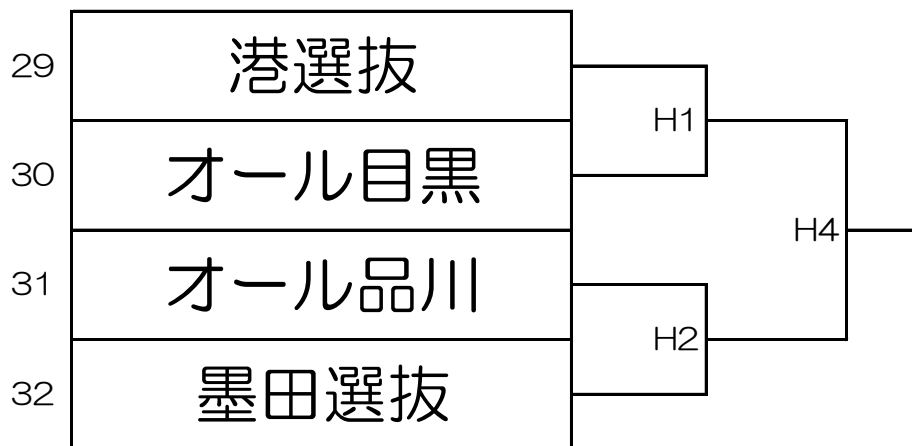

# 第14回 東京学童選抜野球大会 予選トーナメント表

☆ 7月15日(祝)

8:00~ 開会式 (リバーサイドスポーツセンター野球場B面)

○ 台東区リバーサイドB面

○ 墨田区 東墨田グランド

○ 台東区リバーサイドA面

○ 都営東白鬚公園グランド

○ 墨田区錦糸公園野球場

台東区 リバーサイドB面	試合			審判担当(責任:台東区)			
	試合番号	一塁側	三塁側	主審	一塁	二塁	三塁
8:00~ 8:30	開会式						
9:15~11:00	A1	1 - 2		3	4	3	4
11:15~13:00	B1	5 - 6		7	8	7	8
13:15~15:00	A4	A1勝 - A2勝		A1負	A2負	A1負	A2負
15:15~17:00	B4	B1勝 - B2勝		B1負	B2負	B1負	B2負