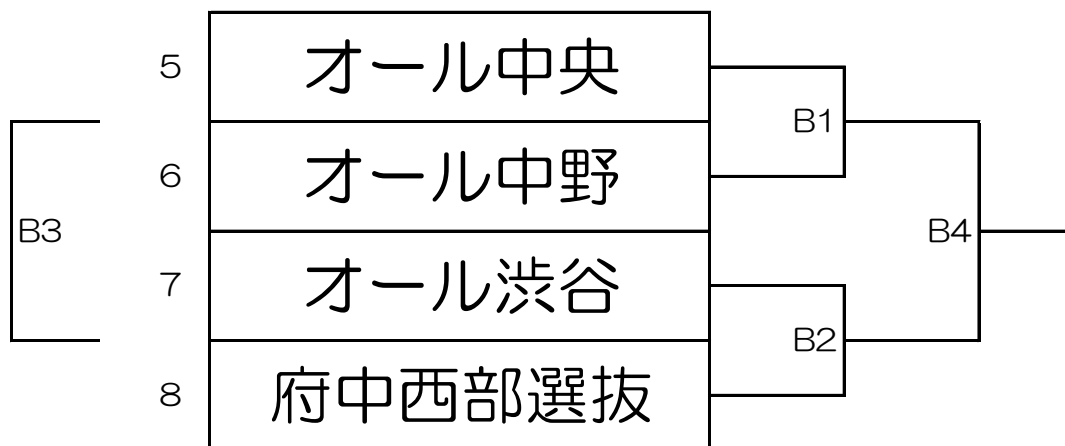

# 第14回 東京学童選抜野球大会 予選トーナメント表

☆ 7月15日(祝)

8:00~ 開会式 (リバーサイドスポーツセンター野球場B面)

○ 台東区リバーサイドB面

○ 墨田区 東墨田グランド

○ 台東区リバーサイドA面

○ 都営東白鬚公園グランド

○ 墨田区錦糸公園野球場

台東区 リバーサイドB面	試合			審判担当(責任:台東区)			
	試合番号	一塁側	三塁側	主審	一塁	二塁	三塁
8:00~ 8:30	開会式						
9:15~11:00	A1	1 - 2		3	4	3	4
11:15~13:00	B1	5 - 6		7	8	7	8
13:15~15:00	A4	A1勝 - A2勝		A1負	A2負	A1負	A2負
15:15~17:00	B4	B1勝 - B2勝		B1負	B2負	B1負	B2負

台東区 リバーサイドA面	試合			審判担当(責任:台東区)			
	試合番号	一塁側	三塁側	主審	一塁	二塁	三塁
9:15~11:00	A2	3 - 4		1	2	1	2
11:15~13:00	B2	7 - 8		5	6	5	6
13:15~15:00	A3	A1負 - A2負		A1勝	A2勝	A1勝	A2勝
15:15~17:00	B3	B1負 - B2負		B1勝	B2勝	B1勝	B2勝