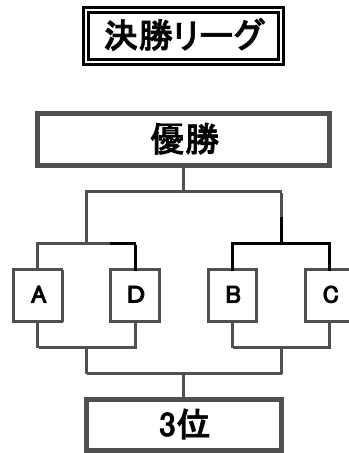

平成30年度 第71回 墨田区民体育祭大会(秋) 組み合わせ表

低学年

* 決勝リーグは各ブロック1位の三つ巴戦

Aブロック	
①	墨田スターズ B
2	鐘ヶ淵イーグルス B
3	スカイはやぶさ B
4	墨田コンドルス B
5	墨田ジュニア B

Bブロック	
⑥	両国セブンアローズ B
7	レッドソックス B
8	若草 B
9	ヤングパワーズ B
10	緑スワローズ B

Cブロック	
⑪	向島ビバーズ B
12	立ニドルフィンズ B
13	レッドピジョン C
14	ブレーブス B
15	堤若草 B
16	スミダジャガーズ B

学童(高学年)

Aブロック	
①	両国セブンアローズ A
2	スミダジャガーズ A
3	緑スワローズ A
4	ヤングイーグルス A
5	レッドピジョン B

Bブロック	
⑥	スカイはやぶさ A
7	レッドソックス A
8	横川メッツ
9	レッドピジョン A
10	ヤングイーグルス B

Cブロック	
⑪	堤若草 A
12	墨田ジュニア A
13	立ニドルフィンズ A
14	立花サンダース
15	ブレーブス A

Dブロック	
⑬	墨田スターズ A
17	向島ビバーズ A
18	ヤングパワーズ A
19	若草 A
20	鐘ヶ淵イーグルス A
21	墨田コンドルス A