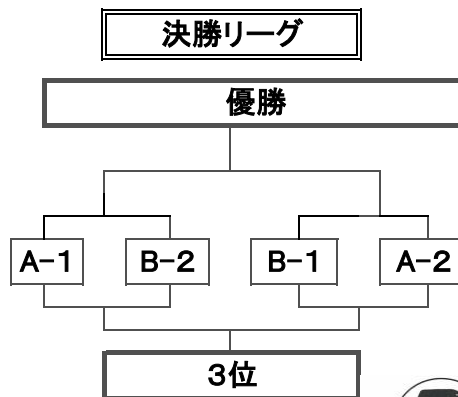

少年(中学部)

Aブロック	
①	鐘ヶ淵イーグルスA
2	立ニドルフィンズB
3	墨田ウイングスA

Bブロック	
④	立ニドルフィンズA
5	ヤングパイレーツ
6	鐘ヶ淵イーグルスB
7	墨田ウイングスB