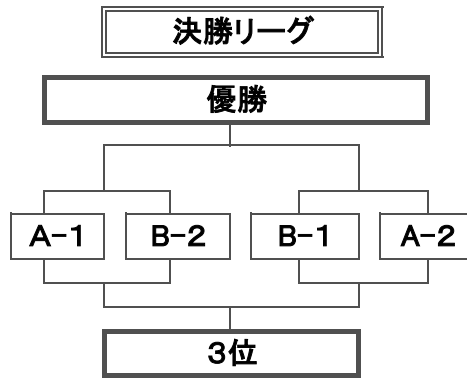

平成30年度 第71回 墨田区民体育祭大会(春)
組み合わせ表

低学年

Aブロック	
1	若草B
2	ヤングパワーズB
3	スカイはやぶさB
4	両国セブンアローズB
5	墨田スターズB

Bブロック	
6	向島ビーバーズB
7	堤若草B
8	レッドピジョンC
9	立ニドルフィンズB
10	スミダジャガーズB
11	緑スワローズB

学童(高学年)

Aブロック	
①	レッドピジョンA
2	立花サンダース
3	墨田スターズA
4	ブレイブス
5	向島ビーバーズA