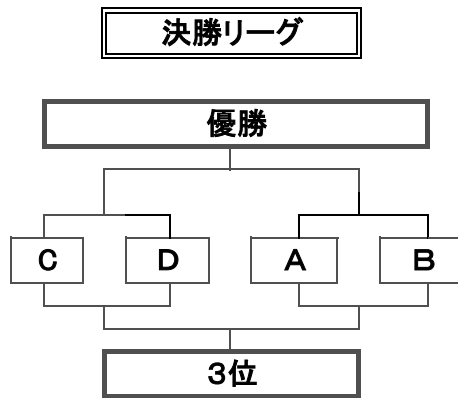

平成30年度 第71回 墨田区民体育祭大会(春)
組み合わせ表

低学年

Aブロック	
1	若草B
2	ヤングパワーズB
3	スカイはやぶさB
4	両国セブンアローズB
5	墨田スターズB

Bブロック	
6	向島ビーバーズB
7	堤若草B
8	レッドピジョンC
9	立ニドルフィンズB
10	スミダジャガーズB
11	緑スワローズB

学童(高学年)

Aブロック	
①	レッドピジョンA
2	立花サンダース
3	墨田スターズA
4	ブレイブス
5	向島ビーバーズA