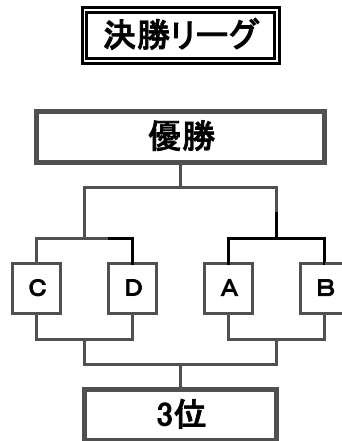

平成29年度 第70回 墨田区民体育祭大会(秋) 組み合わせ表

低学年

* 決勝リーグは各ブロック1位の三つ巴戦

Aブロック	
①	両国セブンアローズB
2	レッドソックスB
3	スミダジャガーズB
4	向島ビーバーズB
5	スカイはやぶさB

Bブロック	
⑥	堤若草B
7	ヤングパワーズB
8	立ニドルフィンズB
9	若草B
10	墨田ジュニアB

Cブロック	
⑪	ヤングイーグルスB
12	ブレーブスB
13	レッドピジョンB
14	緑スワローズB
15	墨田スターズC

学童(高学年)

Aブロック	
①	両国セブンアローズA
2	スカイはやぶさA
3	墨田コンドルス
4	向島ビーバーズA
5	墨田スターズB

Bブロック	
⑥	堤若草A
7	墨田ジュニアA
8	ヤングイーグルスA
9	立花サンダース
10	若草A

Cブロック	
⑪	ヤングパワーズA
12	立ニドルフィンズA
13	スミダジャガーズA
14	レッドソックスA
15	横川メッツ

Dブロック	
⑬	鐘ヶ淵イーグルス
17	墨田スターズA
18	ブレーブスA
19	レッドピジョンA
20	緑スワローズA