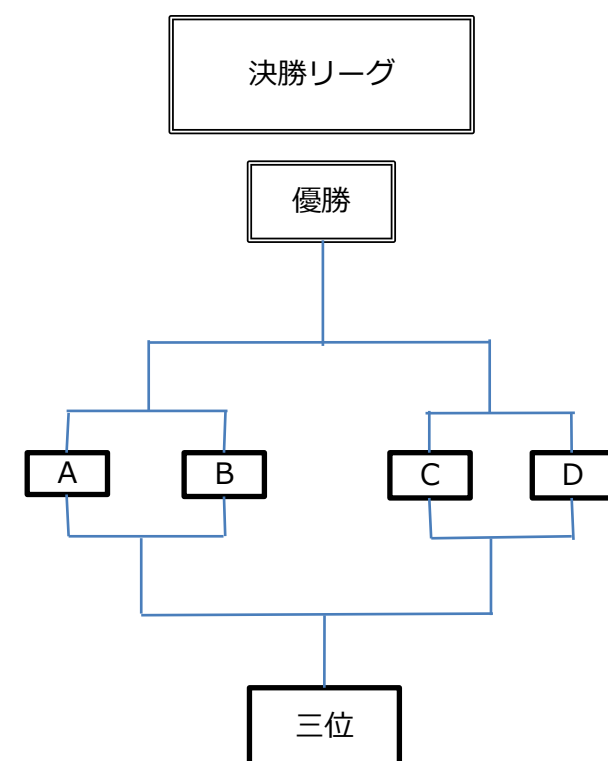

平成29年度 第70回 墨田区民体育大会（春） 組み合わせ表

低学年

Aブロック	
1	両国セブンアローズB
2	立ニドルフィンズB
3	ヤングイーグルスB
4	ヤングパワーズB
5	レッドピジョンB

Bブロック	
6	墨田スターズB
7	若草B
8	堤若草B
9	向島ビーバーズB
10	スカイはやぶさB

学童（高学年）

Aブロック	
①	ヤングパワーズA
2	立花サンダーズ
3	若草A
4	墨田コンドルス
5	向島ビーバーズA