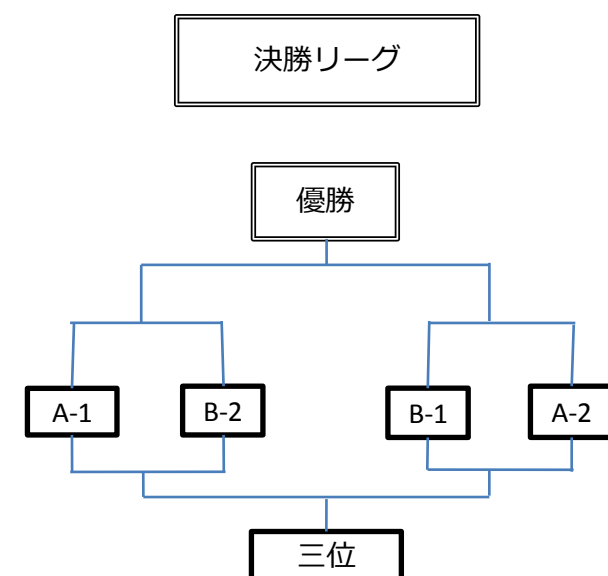

少年（中学生）

Aブロック	
①	鐘ヶ淵イーグルスA
2	両国セブンアローズ
3	墨田ウイングスB
4	立ニドルフィンズB

Bブロック	
⑤	立ニドルフィンズA
6	鐘ヶ淵イーグルスB
7	立ニドルフィンズC
8	墨田ウイングスA

墨田区少年野球連盟