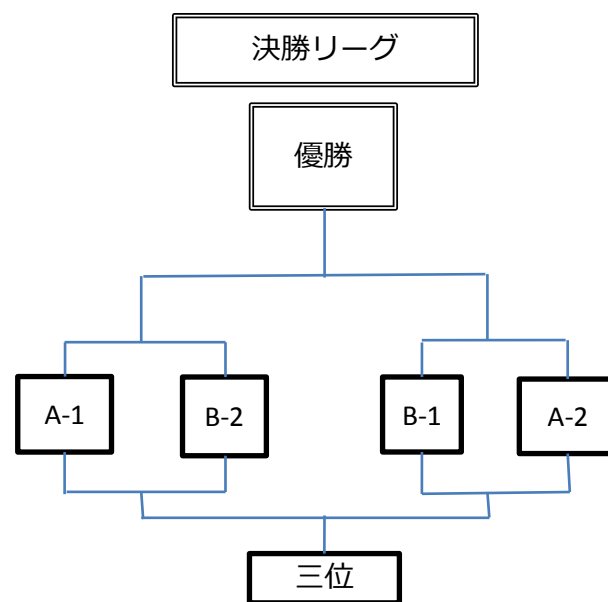

平成29年度 第70回 墨田区民体育大会（春） 組み合わせ表

低学年

Aブロック	
1	両国セブンアローズB
2	立ニドルフィンズB
3	ヤングイーグルスB
4	ヤングパワーズB
5	レッドピジョンB

Bブロック	
6	墨田スターズB
7	若草B
8	堤若草B
9	向島ビーバーズB
10	スカイはやぶさB

学童（高学年）

Aブロック	
①	ヤングパワーズA
2	立花サンダーズ
3	若草A
4	墨田コンドルス
5	向島ビーバーズA