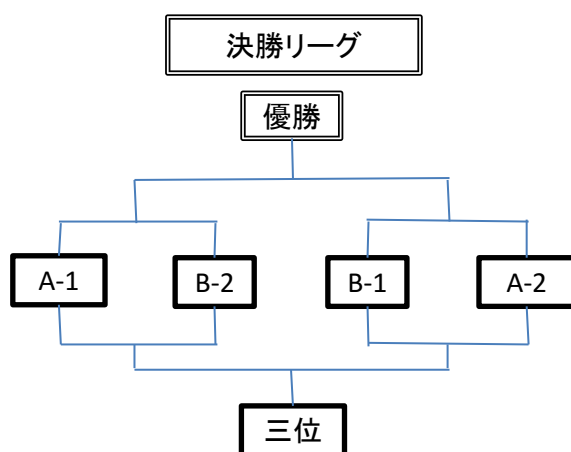

# 平成28年度 第69回 墨田区民体育大会(春)組み合わせ表 低学年

Aブロック	
1	両国セブンアローズB
2	墨田スターズB
3	若草B
4	ヤングパワーズB
5	墨田ジュニアB
6	堤若草C

Bブロック	
7	レッドピジョンB
8	向島ビーバーズB
9	立ニドルフィンズB
10	ヤングイーグルスB
11	スカイはやぶさB
12	緑スワローズB

Aブロック	
①	横川メッツ
2	立花サンダース
3	ブレーブス
4	鐘ヶ淵イーグルス
5	スミダジャガーズ