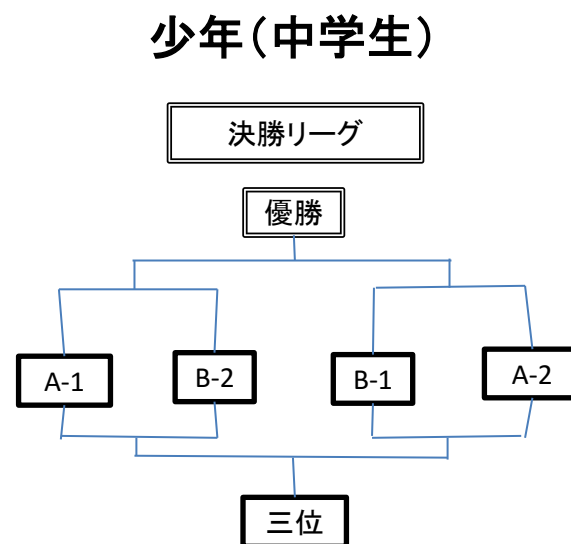

Bブロック	
⑤	ヤングパイレーツ
6	墨田ウイングス
7	鐘ヶ淵イーグルスB
8	立ニドルフィンズB