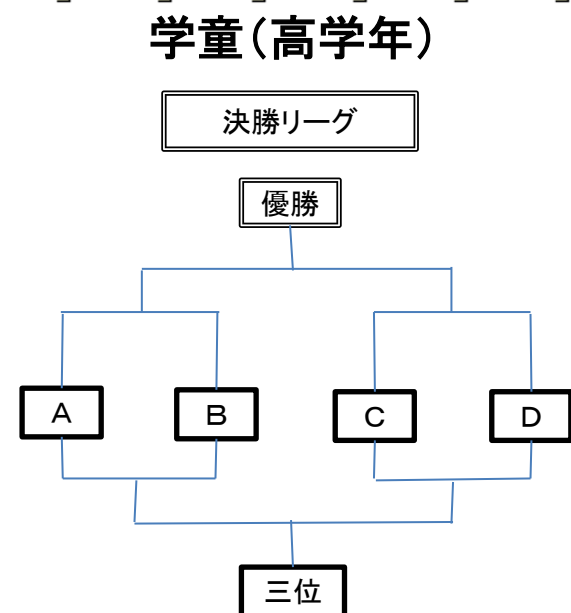

# 平成28年度 第69回 墨田区民体育大会(春)組み合わせ表 低学年

Aブロック	
1	両国セブンアローズB
2	墨田スターズB
3	若草B
4	ヤングパワーズB
5	墨田ジュニアB
6	堤若草C

Bブロック	
7	レッドピジョンB
8	向島ビーバーズB
9	立ニドルフィンズB
10	ヤングイーグルスB
11	スカイはやぶさB
12	緑スワローズB

Aブロック	
①	横川メッツ
2	立花サンダース
3	ブレーブス
4	鐘ヶ淵イーグルス
5	スミダジャガーズ